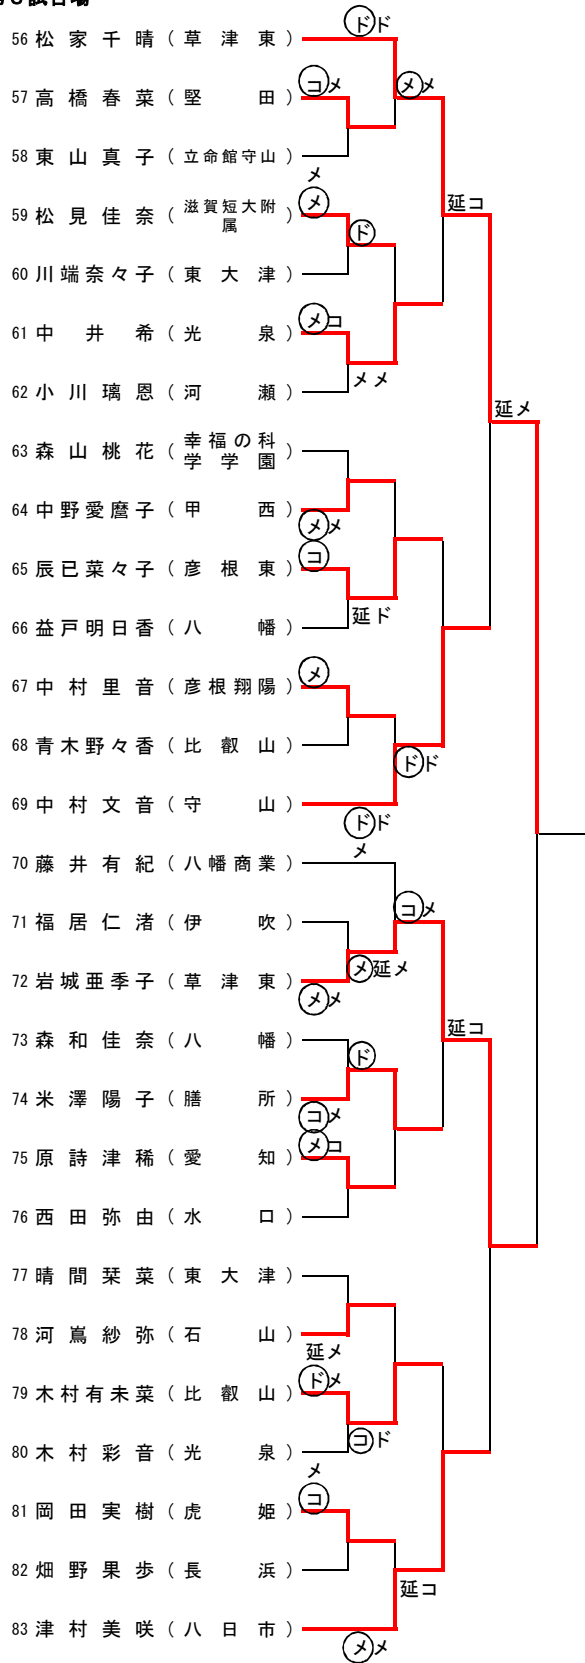

女子個人戦

第3試合場