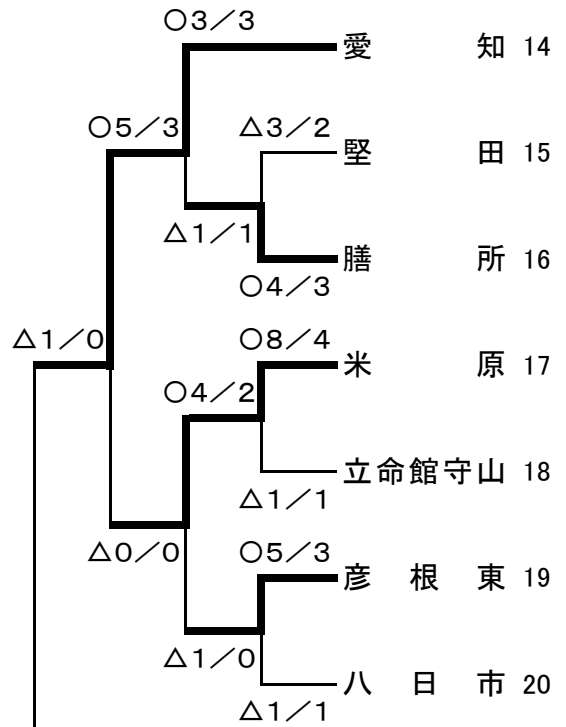

平成28年度秋季総合体育大会 剣道大会
 平成28(2016)年10月27日(木)
 於: 湖南省総合体育館
 男子団体戦

第1試合場

第3試合場

優勝
 比叡山高等学校
 (37年ぶり2回目)

第2試合場

第4試合場

優勝	比叡山高等学校
準優勝	八幡工業高等学校
第3位	愛知高等学校
第3位	河瀬高等学校

準決勝①

校名	先鋒	次鋒	中堅	副将	大将	得点	代表者戦	勝敗
八幡工業	山下	矢島	川並	藤田	谷田	6/4		○
	コ 一本勝ち	コ 一本勝ち	メメ	メメ	 			
河瀬					 	0/0		×
	北川	野村	山田	土田	山本			
試合時間	4:00	4:00	3:16	1:35	4:00			

準決勝②

校名	先鋒	次鋒	中堅	副将	大将	得点	代表者戦	勝敗
愛知	草野	小野康	三重野	土田	谷田	1/0		×
	 		メ ▲	 	 			
比叡山	 	メメ	メ ▲	メメ	メ 一本勝ち	6/3		○
	竹内	田原	松山	横山	大藤			
試合時間	4:00	3:44	4:00	3:49	4:00			