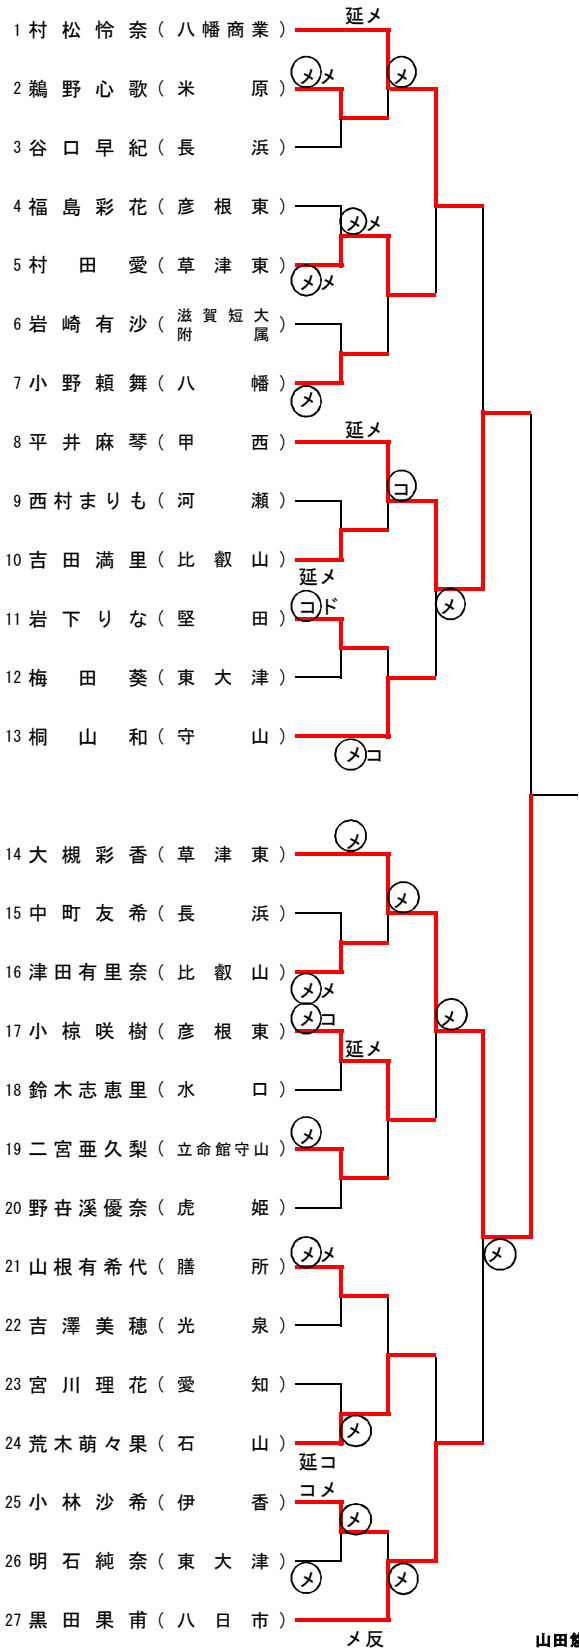

校名	先鋒	次鋒	中堅	副将	大将	得点	代表者戦	勝敗
八幡工業	山下	矢島	川並	藤田	谷田	6/4		○
	コ 一本勝ち	コ 一本勝ち	メメ	メメ	 			
河瀬					 	0/0		×
	北川	野村	山田	土田	山本			
試合時間	4:00	4:00	3:16	1:35	4:00			

準決勝②

校名	先鋒	次鋒	中堅	副将	大将	得点	代表者戦	勝敗
愛知	草野	小野康	三重野	土田	谷田	1/0		×
	 		メ ▲	 	 			
比叡山	 	メメ	メ ▲	メメ	メ 一本勝ち	6/3		○
	竹内	田原	松山	横山	大藤			
試合時間	4:00	3:44	4:00	3:49	4:00			

準決勝②

校名	先鋒	次鋒	中堅	副将	大将	得点	代表者戦	勝敗
八幡商業	窪内	鎌倉	藤井	田部	村松	6/4		○
	メ 一本勝ち	メコ	メ 一本勝ち		メメ			
立命館守山				メメ		2/1		×
	中野	神田	二宮	伊藤	東山			
試合時間	4:00	1:17	4:00	2:22	0:50			

決勝

校名	先鋒	次鋒	中堅	副将	大将	得点	代表者戦	勝敗
草津東	大槻彩香	山田悠帆 里	松家千晴	末吉瞳子	阪口瑞歩	7/4		○
	メメ	メコ	メ 一本勝ち	メコ				
八幡商業					一本勝ち メ	1/1		×
	窪内菜々美	鎌倉愛菜	藤井有紀	田部葵沙	村松怜奈			
試合時間	2:22	2:29	4:00	2:19	4:00			

男子個人戦

平成28年度秋季総合体育大会
平成28年10月28日
湖南省総合体育館

第1試合場

第2試合場

谷田貴弘
(八幡工業)

山中彰人 (草津東) 谷田貴弘 (八幡工業) 藤本憲爾 (彦根東) 齊合流星 (草津東)

男子個人戦

第3試合場

第4試合場

女子個人戦

平成28年度秋季総合体育大会
平成28年10月27日
湖南市総合体育館

第1試合場

第2試合場

山田悠帆里
(草津東)

(メ)コ (メ) (メ) (メ)
大槻彩香 青木萌子 松家千晴 山田悠帆里
(草津東) (彦根東) (草津東) (草津東)

女子個人戦