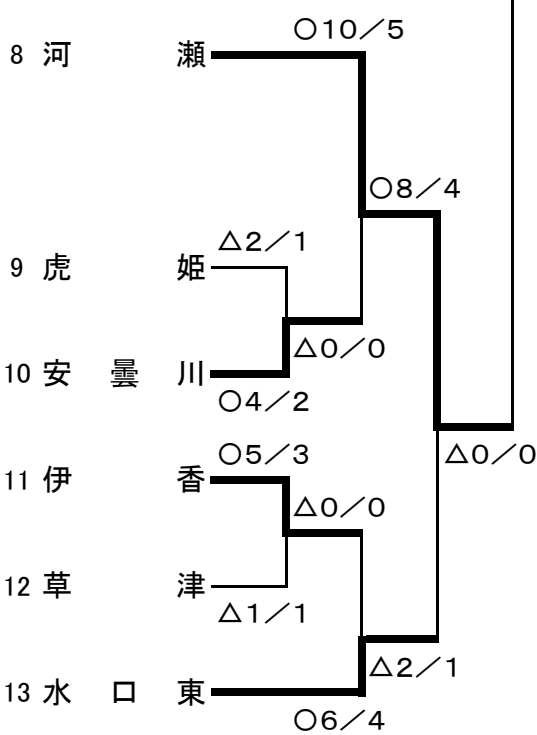

平成28年度秋季総合体育大会 剣道大会
 平成28(2016)年10月27日(木)
 於: 湖南省総合体育館
 男子団体戦

第1試合場

第3試合場

優勝
 比叡山高等学校
 (37年ぶり2回目)

第2試合場

第4試合場

優勝	比叡山高等学校
準優勝	八幡工業高等学校
第3位	愛知高等学校
第3位	河瀬高等学校

準決勝①

校名	先鋒	次鋒	中堅	副将	大将	得点	代表者戦	勝敗
八幡工業	山下	矢島	川並	藤田	谷田	6/4		○
	コ 一本勝ち	コ 一本勝ち	メメ	メメ	 			
河瀬					 	0/0		×
	北川	野村	山田	土田	山本			
試合時間	4:00	4:00	3:16	1:35	4:00			

準決勝②

校名	先鋒	次鋒	中堅	副将	大将	得点	代表者戦	勝敗
愛知	草野	小野康	三重野	土田	谷田	1/0		×
	 		メ ▲	 	 			
比叡山	 	メメ	メ ▲	メメ	メ 一本勝ち	6/3		○
	竹内	田原	松山	横山	大藤			
試合時間	4:00	3:44	4:00	3:49	4:00			