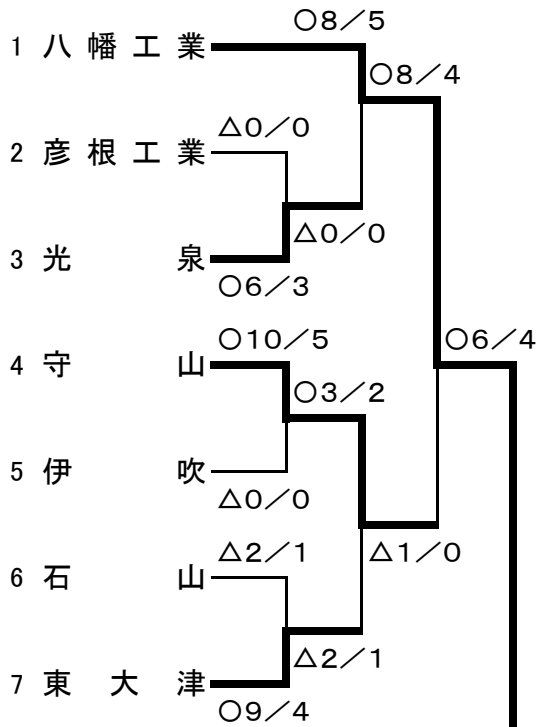

平成28年度秋季総合体育大会 剣道大会
 平成28(2016)年10月27日(木)
 於: 湖南省総合体育館
 男子団体戦

第1試合場

第3試合場

優勝
 比叡山高等学校
 (37年ぶり2回目)

第2試合場

第4試合場

優勝	比叡山高等学校
準優勝	八幡工業高等学校
第3位	愛知高等学校
第3位	河瀬高等学校

準決勝①

校名	先鋒	次鋒	中堅	副将	大将	得点	代表者戦	勝敗
八幡工業	山下	矢島	川並	藤田	谷田	6/4		○
	コ 一本勝ち	コ 一本勝ち	メメ	メメ	 			
河瀬					 	0/0		×
	北川	野村	山田	土田	山本			
試合時間	4:00	4:00	3:16	1:35	4:00			

準決勝②

校名	先鋒	次鋒	中堅	副将	大将	得点	代表者戦	勝敗
愛知	草野	小野康	三重野	土田	谷田	1/0		×
	 		メ ▲	 	 			
比叡山	 	メメ	メ ▲	メメ	メ 一本勝ち	6/3		○
	竹内	田原	松山	横山	大藤			
試合時間	4:00	3:44	4:00	3:49	4:00			