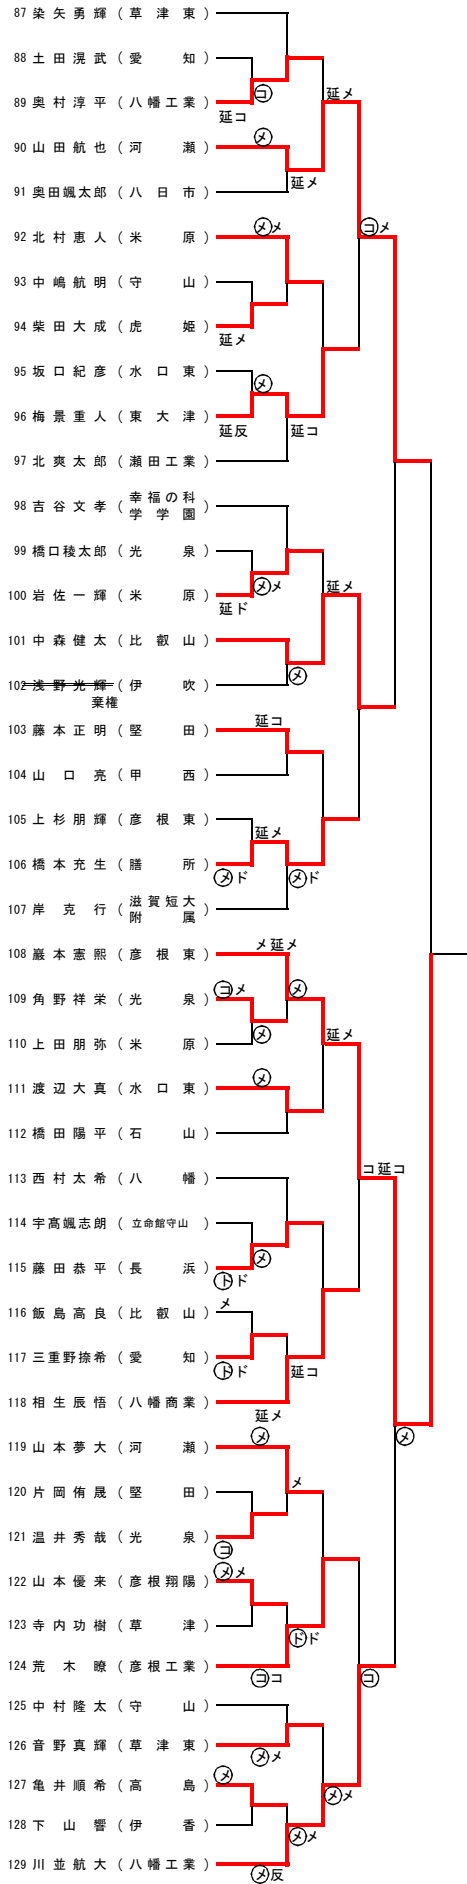

校名	先鋒	次鋒	中堅	副将	大将	得点	代表者戦	勝敗
八幡工業	山下	矢島	川並	藤田	谷田	6/4		○
	コ 一本勝ち	コ 一本勝ち	メメ	メメ	 			
河瀬					 	0/0		×
	北川	野村	山田	土田	山本			
試合時間	4:00	4:00	3:16	1:35	4:00			

準決勝②

校名	先鋒	次鋒	中堅	副将	大将	得点	代表者戦	勝敗
愛知	草野	小野康	三重野	土田	谷田	1/0		×
	 		メ ▲	 	 			
比叡山	 	メメ	メ ▲	メメ	メ 一本勝ち	6/3		○
	竹内	田原	松山	横山	大藤			
試合時間	4:00	3:44	4:00	3:49	4:00			

第1試合場

第3試合場

優勝草津東高等学校

準優勝八幡商業高等学校

第3位愛知高等学校

第3位立命館守山高等学校

準決勝①

校名	先鋒	次鋒	中堅	副将	大将	得点	代表者戦	勝敗
愛知	鈴木	宮川	原	北野	中川	1/0		×
	X				ド			
草津東	一本勝ち メ		一本勝ち メ	一本勝ち コ	一本勝ち ド	4/3		○
	大槻	山田	松家	末吉	阪口			
試合時間	4:00	4:00	4:00	4:00	4:00			

準決勝②

校名	先鋒	次鋒	中堅	副将	大将	得点	代表者戦	勝敗
八幡商業	窪内	鎌倉	藤井	田部	村松	6/4		○
	メ 一本勝ち	メコ	メ 一本勝ち		メメ			
立命館守山				メメ		2/1		×
	中野	神田	二宮	伊藤	東山			
試合時間	4:00	1:17	4:00	2:22	0:50			

決勝

校名	先鋒	次鋒	中堅	副将	大将	得点	代表者戦	勝敗
草津東	大槻彩香	山田悠帆 里	松家千晴	末吉瞳子	阪口瑞歩	7/4		○
	メメ	メコ	メ 一本勝ち	メコ				
八幡商業					一本勝ち メ	1/1		×
	窪内菜々美	鎌倉愛菜	藤井有紀	田部葵沙	村松怜奈			
試合時間	2:22	2:29	4:00	2:19	4:00			

男子個人戦

平成28年度秋季総合体育大会
平成28年10月28日
湖南省総合体育館

第1試合場

第2試合場

谷田貴弘
(八幡工業)

山中彰人 (草津東) 谷田貴弘 (八幡工業) 藤本憲爾 (彦根東) 齊合流星 (草津東)

男子個人戦

第3試合場