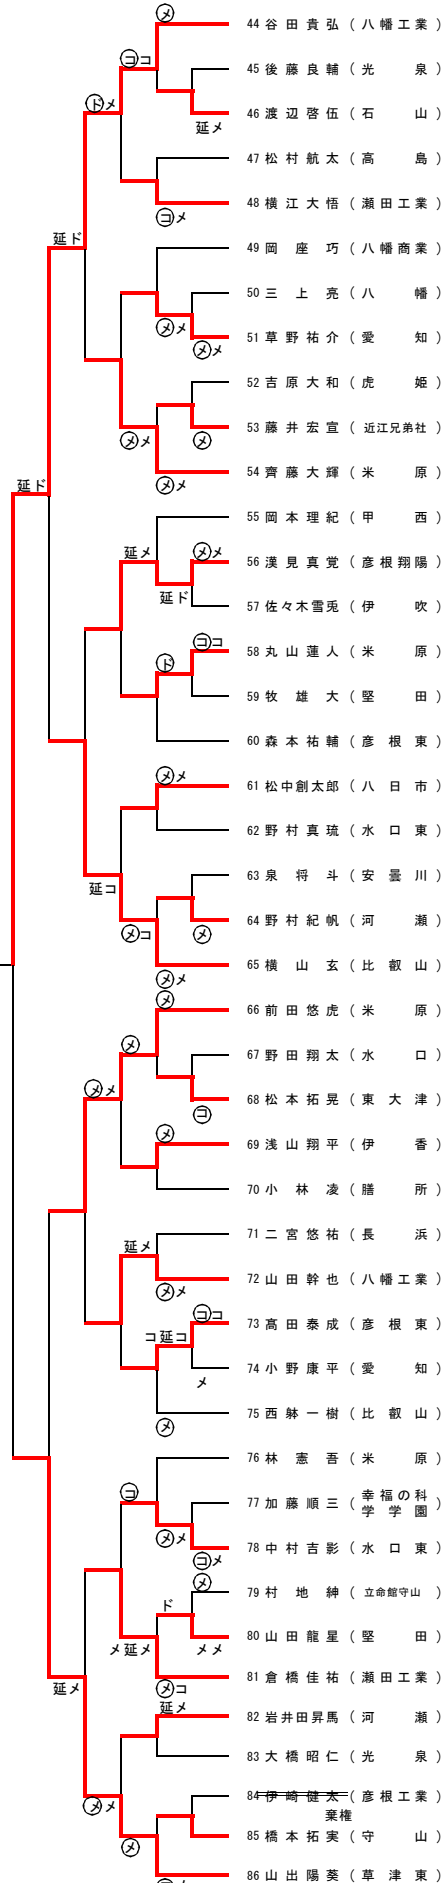

第2試合場

谷田貴弘
(八幡工業)

山中彰人 (草津東) 谷田貴弘 (八幡工業) 藤本憲爾 (彦根東) 齊合流星 (草津東)