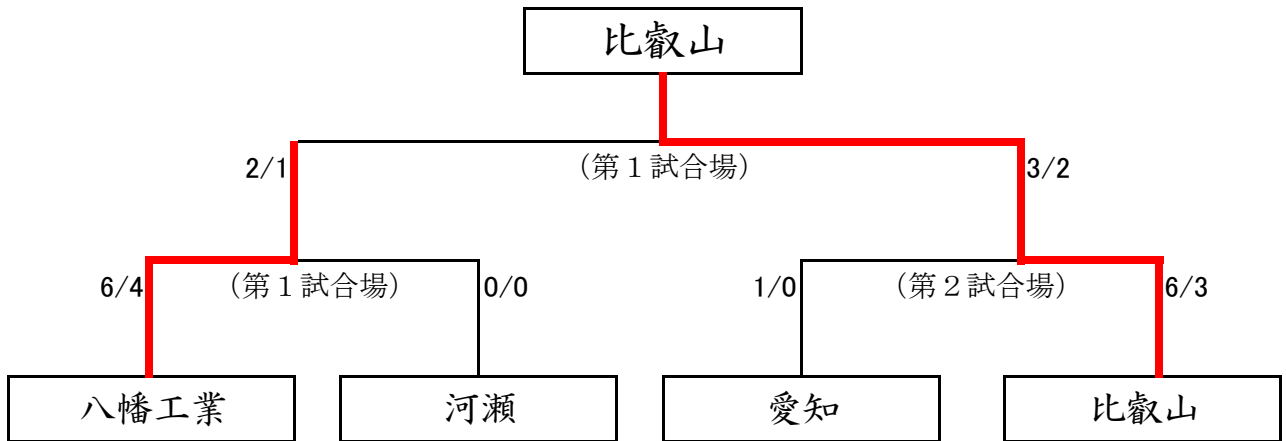

平成28年度秋季総合体育大会 剣道大会
 平成28(2016)年10月27日(木)
 於: 湖南省総合体育館
 男子団体戦

第1試合場

第3試合場

優勝
 比叡山高等学校
 (37年ぶり2回目)

第2試合場

第4試合場

優勝	比叡山高等学校
準優勝	八幡工業高等学校
第3位	愛知高等学校
第3位	河瀬高等学校

準決勝①