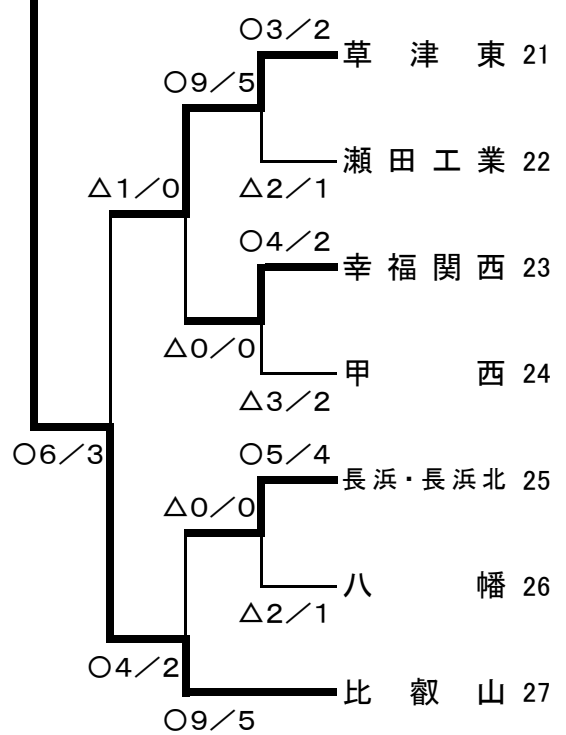

平成28年度秋季総合体育大会 剣道大会
 平成28(2016)年10月27日(木)
 於: 湖南省総合体育館
 男子団体戦

第1試合場

第3試合場

優勝
 比叡山高等学校
 (37年ぶり2回目)

第2試合場

第4試合場

優勝	比叡山高等学校
準優勝	八幡工業高等学校
第3位	愛知高等学校
第3位	河瀬高等学校

準決勝①

校名	先鋒	次鋒	中堅	副将	大将	得点	代表者戦	勝敗
八幡工業	山下	矢島	川並	藤田	谷田	6/4		○
	コ 一本勝ち	コ 一本勝ち	メメ	メメ	 			
河瀬					 	0/0		×
	北川	野村	山田	土田	山本			
試合時間	4:00	4:00	3:16	1:35	4:00			

準決勝②

校名	先鋒	次鋒	中堅	副将	大将	得点	代表者戦	勝敗
愛知	草野	小野康	三重野	土田	谷田	1/0		×
	 		メ ▲	 	 			
比叡山	 	メメ	メ ▲	メメ	メ 一本勝ち	6/3		○
	竹内	田原	松山	横山	大藤			
試合時間	4:00	3:44	4:00	3:49	4:00			