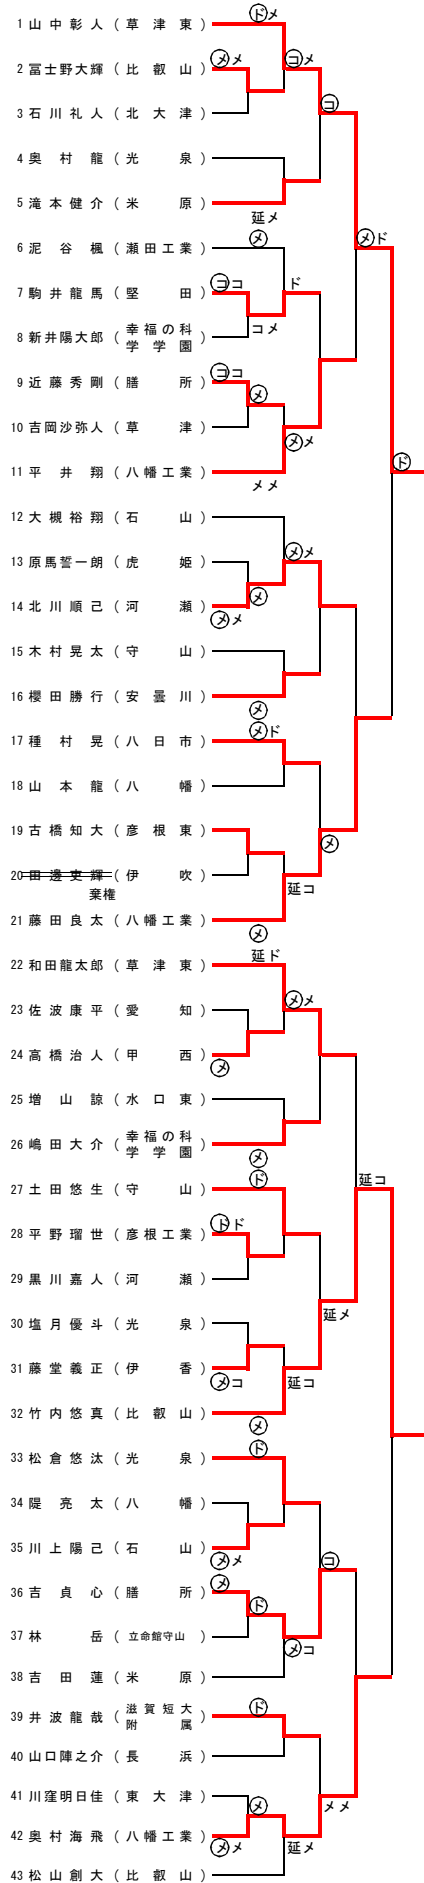

男子個人戦

平成28年度秋季総合体育大会
平成28年10月28日
湖南省総合体育館

第1試合場